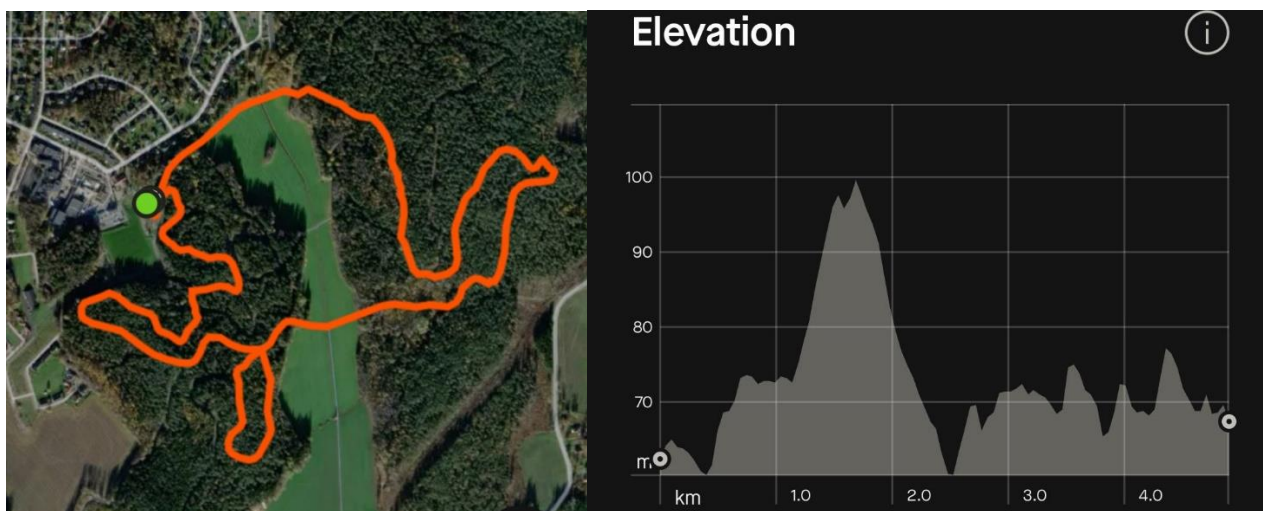

Nummerlappar:	Delas ut i sekretariatet Tegnérstugan på tävlingsdagen.
Tävling:	Gemensam start med tidtagning.
Parkering:	Vi rekommenderar parkering vid Säffle Simhall, eller grusplanen i anslutning till Tegnérstugan.
Dusch/Omklädning:	Dusch och omklädningsrum för både herr och dam finns i Tegnérstugan. Cykeltvätt finns.
Bansträckning:	50% motionsspår 50% stig
Elcykel:	El mountainbikecyklar är välkomna. Tid redovisas i egen klass.

Priser:	Priser utdelas till de tre första i herr och damklass i 25 km loppet. Utlottningspriser där samtliga föranmälda ingår i lotteriet. Redovisas på informationstavlan och pris kan hämtas i sekretariatet efter målgång.
Resultat:	Redovisas på informationstavlan på tävlingsdag samt online på Säffle Idrottsklubbs sociala medier.
Servering:	Kiosk finns på plats där fika, dryck och lättare förtäring kan köpas.