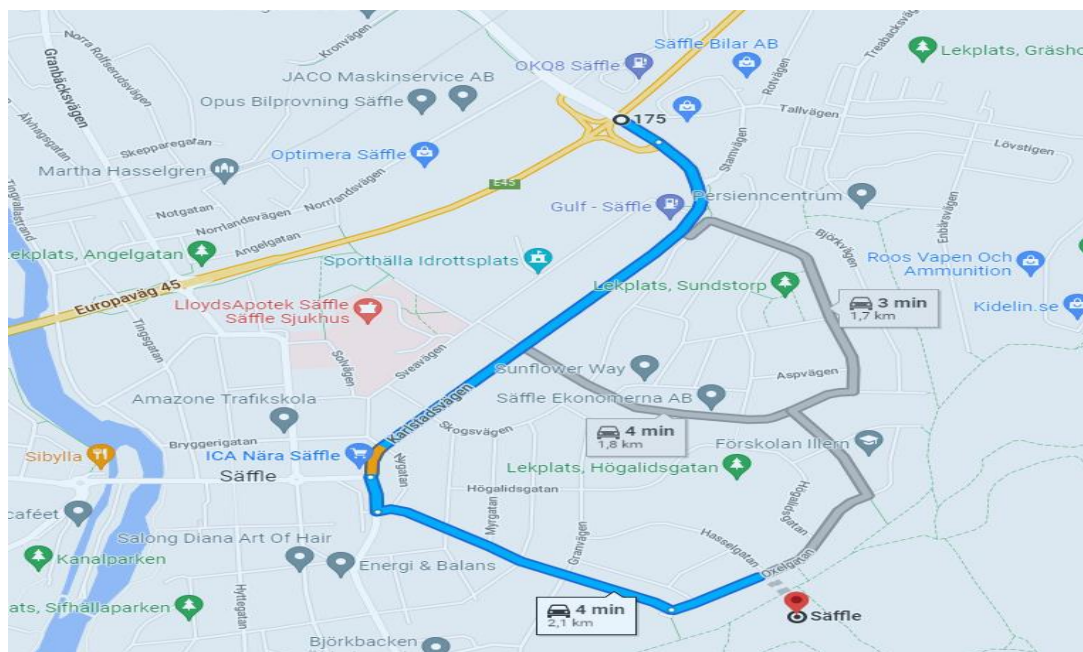

Säffle XC 2024 är ett motionslopp på stig och motionsspår i Tegnérområdet.
Säffles MTB-banor har fått mycket beröm och en tävling i dessa spår är både utmanande och rolig. Läs PM:et för mer information.

saffle_idrottsklubb

Säffle Idrottsklubb

PM SÄFFLE XC 2024

Tid och plats: Den 12 oktober 2024. Start klockan 11:45
Tegnérstugan. Tegnér spårcentral

Våra lopp: 25 km (5 varv)
10 km (2 varv)
5 km (1 varv) Ungdomsklass