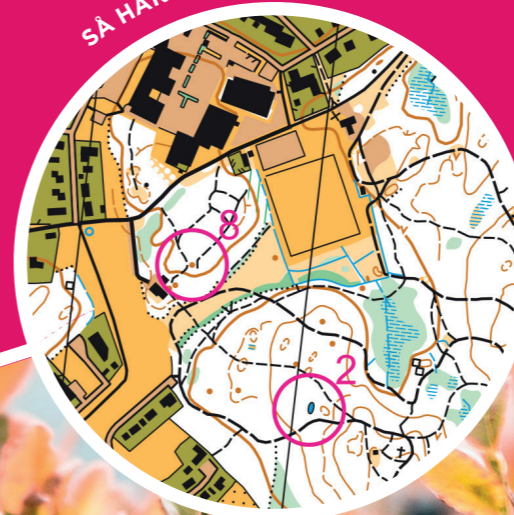

Här kan du hämta en ny karta:

- › Säffle Simhall, Tegnérgatan 20
- › Team Sportia, Magasingsgatan 6
- › ICA Kvantum, Karlavagnsvägen 2
- › Medborgarhuset, Magasinsgatan 2
- › Tegnérstugan (fd. Skidstugan), Tegnérgatan 49
- › Erikshjälpen Säterivägen 20

SÅ HÄR SER EN CHECKPOINT UT!

KARTA HÖGLUNDA

SKALA 1:10 000
Ekvidistans 5 m

ICA
KVANTUM
Säffle

FRANSSON
MASKIN AB

JLB BYGGHANDEL

PEAB
Peab Asfalt

hittaut säffle

2024

22 APRIL - 29 SEPTEMBER

LETA CHECKPOINTS OCH UPPTÄCK NYA PLATSER!

Ta med kartan och ge dig ut på checkpointjakt!

SÅ HÄR SER KARTAN UT!

GRATIS

HUVUDPARTNER

Stöd gärna det ideella arbetet med ett Swish-bidrag!