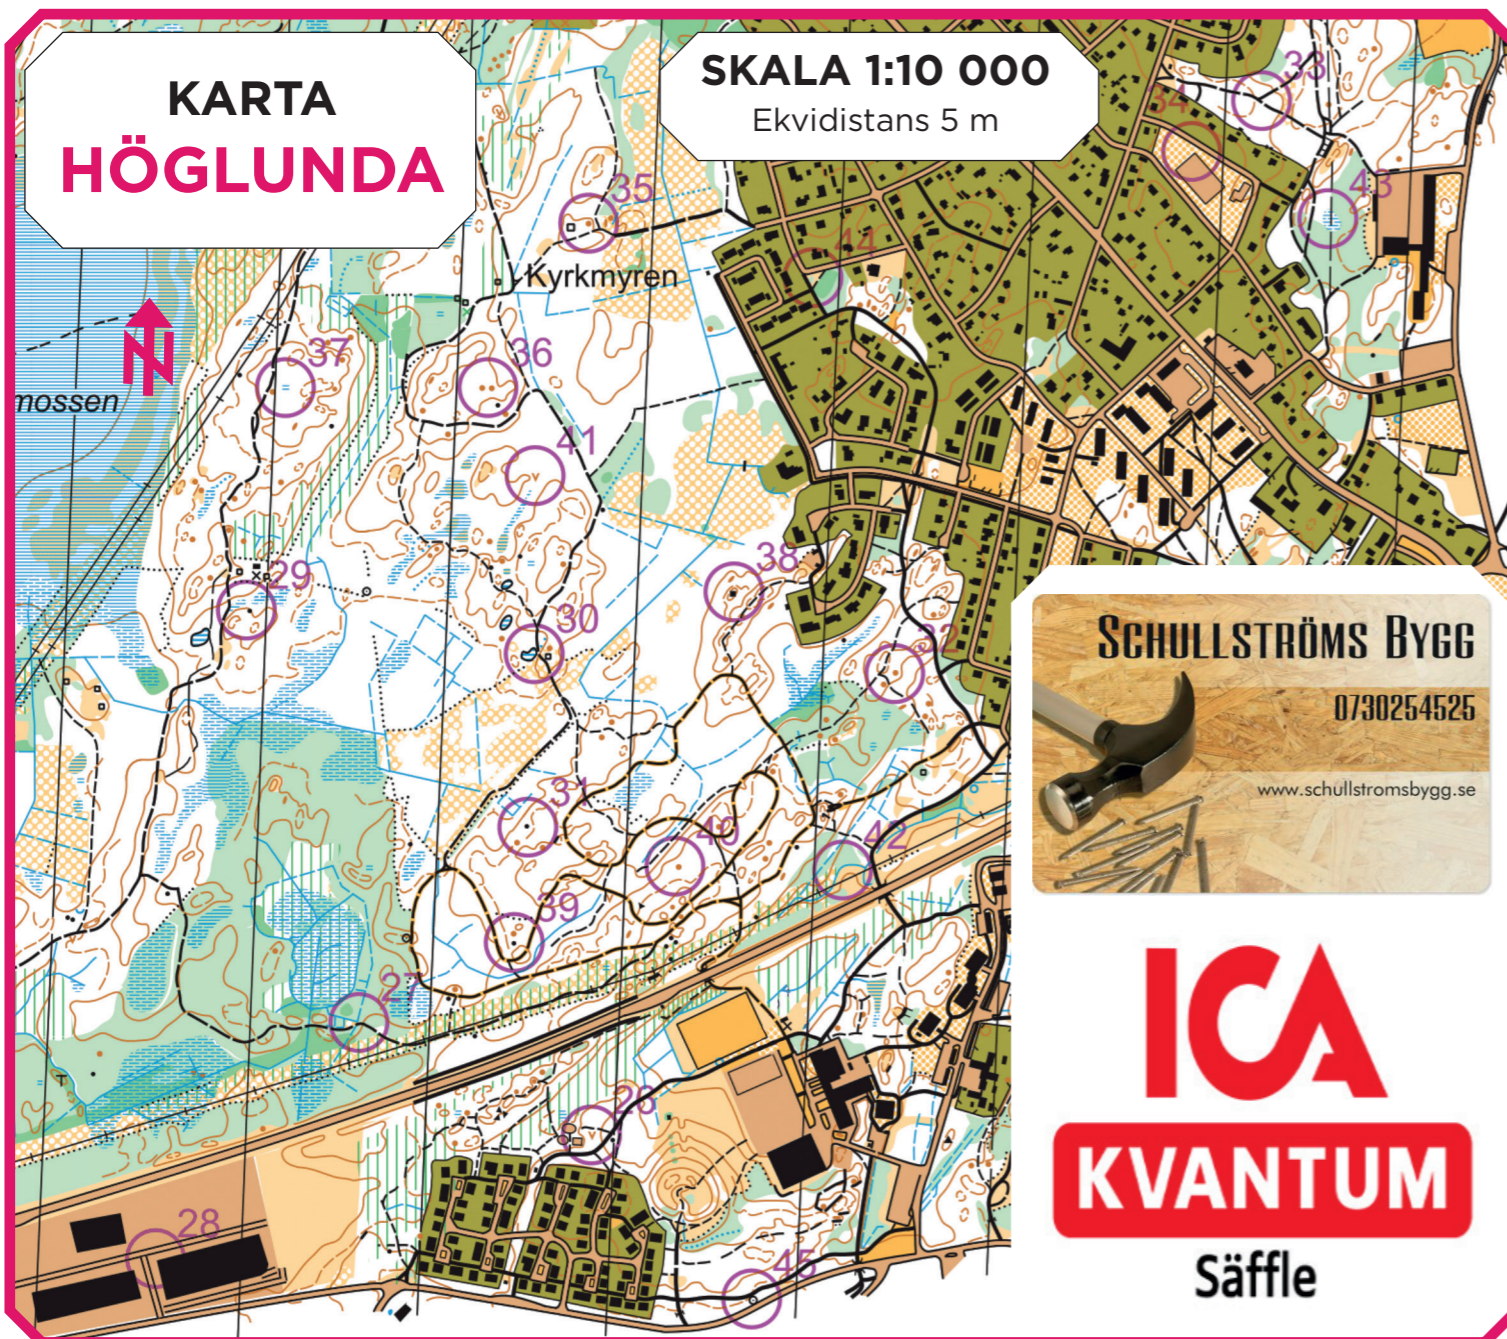

VAD ÄR HITTAUT?

Hittaut är en gratis friskvårdsaktivitet där du med hjälp av karta (på papper eller i appen) ska finna checkpoints. Det finns checkpoints i fyra olika svårighetsnivåer och de är placerade i stadsmiljö, parker, bostadsområden och tät-ortsnära skogar.

Hittaut är tillgängligt dygnet runt under sommarhalvåret så du kan ge dig ut när det passar dig. Du kan delta på egen hand eller tillsammans med andra. Välj om du vill gå, springa, cykla eller ta dig fram på annat sätt.

Hittaut ägs av Svenska Orienteringsförbundet och drivs ideellt av orienteringsklubbar på närmare 100 platser runt om i Sverige. Hittaut har funnits sen 2008 och lockar årligen över 100 000 deltagare.

UTLÄMNINGSSTÄLLEN

SÅ HÄR SER EN CHECKPOINT UT!

KARTA HÖGLUNDA

SKALA 1:10 000
Ekvidistans 5 m

ICA
KVANTUM
Säffle

FRANSSON
MASKIN AB

JLB BYGGHANDEL

PEAB
Peab Asfalt

hittaut säffle